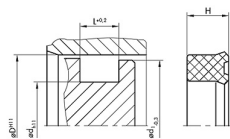

Guarnizione per pistone KN 36 (TPU)

Movimenti Alternativi

MAR-GOM
www.mar-gom.it
www.produzionegomma.it

Descrizione

Guarnizione per pistone KN 36 a singolo effetto di forma costruttiva simmetrica

Materiale guarnizione: poliuretano TPU 95 3401

Cod.	Tipo	Materiale	d (mm)	D (mm)	L (mm)	H (mm)
1235401	KN 36	TPU	10	18	6,3	5,7
1235402	KN 36	TPU	12	18	5	4,5
1235403	KN 36	TPU	12	20	6,3	5,5
1235404	KN 36	TPU	14	22	6,3	5,5
1235405	KN 36	TPU	16	22	4,5	4
1235406	KN 36	TPU	16	24	7	6
1235407	KN 36	TPU	18	25	5,7	5,1
1235408	KN 36	TPU	18	26	7	6
1235409	KN 36	TPU	18	28	6,3	5,8
1235410	KN 36	TPU	18	28	8	7
1235411	KN 36	TPU	20	26	5,8	5
1235412	KN 36	TPU	20	26	6	5,5
1235413	KN 36	TPU	20	27	6,5	5,7
1235414	KN 36	TPU	20	28	6,3	5,8
1235415	KN 36	TPU	20	28	7	6
1235416	KN 36	TPU	20	28	8	7
1235417	KN 36	TPU	20	30	8	7,2
1235418	KN 36	TPU	20	30	9	8
1235419	KN 36	TPU	20	30	11	10
1235420	KN 36	TPU	21	27	5	4
1235421	KN 36	TPU	22	28	5,5	5
1235422	KN 36	TPU	22	29	5,6	5
1235423	KN 36	TPU	22	30	7	6
1235424	KN 36	TPU	22	30	8	7
1235425	KN 36	TPU	22	32	8	7
1235426	KN 36	TPU	22	32	9	8
1235427	KN 36	TPU	24	30	9	8
1235428	KN 36	TPU	24	32	7	6